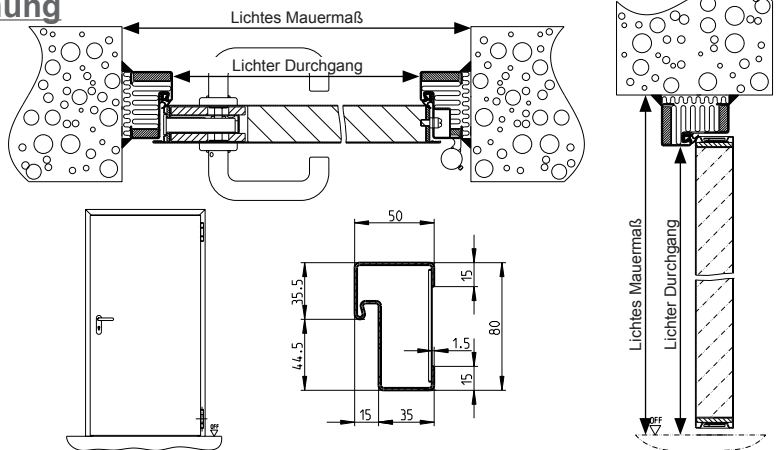

Einsatzmöglichkeiten:

- Privat, Industrie + Gewerbe
- Keller
- Lager
- Landwirtschaft
- Feuerschutzabschnitte, Brandwände

Eckzarge (Norm)

Normgrößen	
Lichter Durchgang Bestellmaß	Lichtes Mauermaß
800 x 1850	878 x 1889
800 x 2000	878 x 2039
850 x 1850	928 x 1889
850 x 2000	928 x 2039
900 x 1850	978 x 1889
900 x 2000	978 x 2039
1000 x 2000	1078 x 2039

Sondergrößen (Lichter Durchgang)	
Breite	557 - 1100
Höhe	1716 - 2100

Blockzarge für den Einbau in der Öffnung

Normgrößen	
Lichter Durchgang Bestellmaß	Lichtes Mauermaß
800 x 1850	910 x 1905
800 x 2000	910 x 2055
850 x 1850	960 x 1905
850 x 2000	960 x 2055
900 x 1850	1010 x 1905
900 x 2000	1010 x 2055
1000 x 2000	1110 x 2055

Sondergrößen (Lichter Durchgang)	
Breite	557 - 1100
Höhe	1716 - 2100

Eckzarge für Sichtmauerwerk

Normgrößen	
Lichter Durchgang Bestellmaß	Lichtes Mauermaß
800 x 1850	847 x 1873
800 x 2000	847 x 2023
850 x 1850	897 x 1873
850 x 2000	897 x 2023
900 x 1850	947 x 1873
900 x 2000	947 x 2023
1000 x 2000	1047 x 2023

Sondergrößen (Lichter Durchgang)	
Breite	557 - 1100
Höhe	1716 - 2100

Hörmann KG Brandis, 18.01.2012

* In Verbindung mit Eckzarge.
Alle Maße in Millimeter.

Zusatzausstattung: siehe Preisliste.
Technische Änderungen vorbehalten.