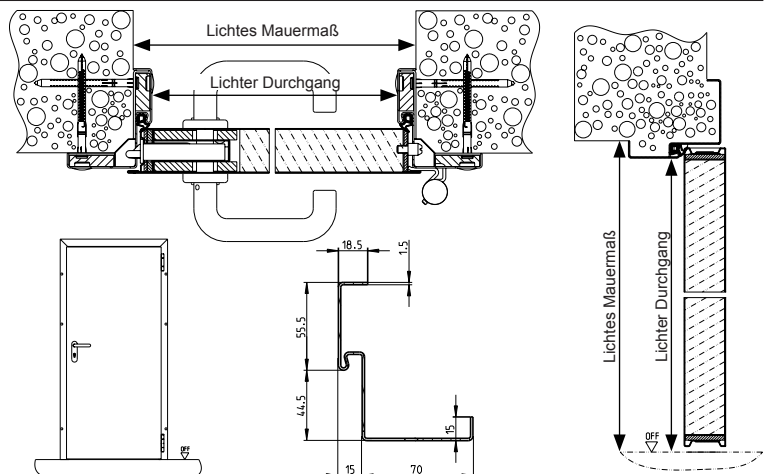

Einsatzmöglichkeiten:

- Privat, Industrie + Gewerbe
- Keller
- Lager
- Landwirtschaft
- Feuerschutzabschnitte, Brandwände

Eckzarge (Norm)

Normgrößen	
Lichter Durchgang Bestellmaß	Lichtes Mauermaß
800 x 1850	878 x 1889
800 x 2000	878 x 2039
850 x 1850	928 x 1889
850 x 2000	928 x 2039
900 x 1850	978 x 1889
900 x 2000	978 x 2039
1000 x 2000	1078 x 2039

Sondergrößen (Lichter Durchgang)	
Breite	557 - 1100
Höhe	1716 - 2100

Blockzarge für den Einbau in der Öffnung

Normgrößen	
Lichter Durchgang Bestellmaß	Lichtes Mauermaß
800 x 1850	910 x 1905
800 x 2000	910 x 2055
850 x 1850	960 x 1905
850 x 2000	960 x 2055
900 x 1850	1010 x 1905
900 x 2000	1010 x 2055
1000 x 2000	1110 x 2055

Sondergrößen (Lichter Durchgang)	
Breite	557 - 1100
Höhe	1716 - 2100

Eckzarge für Sichtmauerwerk

Normgrößen	
Lichter Durchgang Bestellmaß	Lichtes Mauermaß
800 x 1850	847 x 1873
800 x 2000	847 x 2023
850 x 1850	897 x 1873
850 x 2000	897 x 2023
900 x 1850	947 x 1873
900 x 2000	947 x 2023
1000 x 2000	1047 x 2023

Sondergrößen (Lichter Durchgang)	
Breite	557 - 1100
Höhe	1716 - 2100

Hörmann KG Brandis, 18.01.2012

* In Verbindung mit Eckzarge.
Alle Maße in Millimeter.

Zusatzausstattung: siehe Preisliste.
Technische Änderungen vorbehalten.