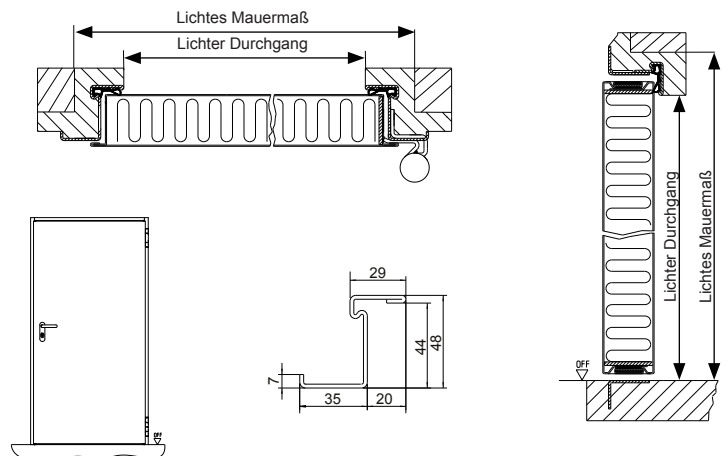

Einsatzmöglichkeiten:

- Privat, Industrie + Gewerbe
- Keller
- Lager
- Landwirtschaft
- Feuerschutzabschnitte, Brandwände

Eckzarge (Norm)

Normgrößen	
Lichter Durchgang Bestellmaß	Lichtes Mauermaß
800 x 1850	878 x 1889
800 x 2000	878 x 2039
850 x 1850	928 x 1889
850 x 2000	928 x 2039
900 x 1850	978 x 1889
900 x 2000	978 x 2039
1000 x 2000	1078 x 2039

Sondergrößen (Lichter Durchgang)	
Breite	557 - 1100
Höhe	1716 - 2100

Blockzarge für den Einbau in der Öffnung

Normgrößen	
Lichter Durchgang Bestellmaß	Lichtes Mauermaß
800 x 1850	910 x 1905
800 x 2000	910 x 2055
850 x 1850	960 x 1905
850 x 2000	960 x 2055
900 x 1850	1010 x 1905
900 x 2000	1010 x 2055
1000 x 2000	1110 x 2055

Sondergrößen (Lichter Durchgang)	
Breite	557 - 1100
Höhe	1716 - 2100

Eckzarge für Sichtmauerwerk

Normgrößen	
Lichter Durchgang Bestellmaß	Lichtes Mauermaß
800 x 1850	847 x 1873
800 x 2000	847 x 2023
850 x 1850	897 x 1873
850 x 2000	897 x 2023
900 x 1850	947 x 1873
900 x 2000	947 x 2023
1000 x 2000	1047 x 2023

Sondergrößen (Lichter Durchgang)	
Breite	557 - 1100
Höhe	1716 - 2100

Hörmann KG Brandis, 18.01.2012

* In Verbindung mit Eckzarge.
Alle Maße in Millimeter.

Zusatzausstattung: siehe Preisliste.
Technische Änderungen vorbehalten.