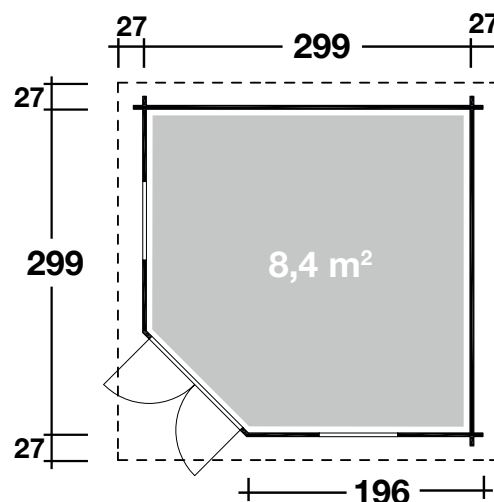

Weitere Informationen finden Sie unter: www.finnhaus.de oder im aktuellen Katalog.
Technische Änderungen, Druckfehler und Irrtümer vorbehalten.