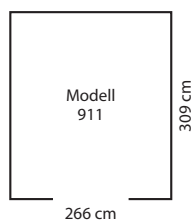

FRANKFURT II 911