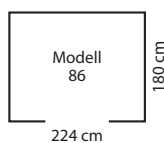

FRANKFURT II 86