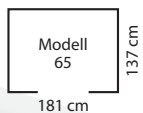

TECHNISCHE DATEN

Art: Satteldach

Größen: 4

Farben: Holzoptik

MODELLÜBERSICHT

Modell	Grundfläche	Türmaß	Außenmaß
65	2,48 m ²	ca. B 84 x H 170 cm	B 193 x T 152 x H 203 cm
86	4,03 m ²	ca. B 105 x H 170 cm	B 236 x T 195 x H 209 cm
911	8,22 m ²	ca. B 125 x H 170 cm	B 278 x T 323 x H 215 cm
1112	10,88 m ²	ca. B 125 x H 170 cm	B 321 x T 366 x H 220 cm