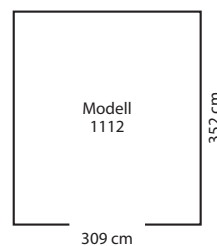

FRANKFURT II 1112