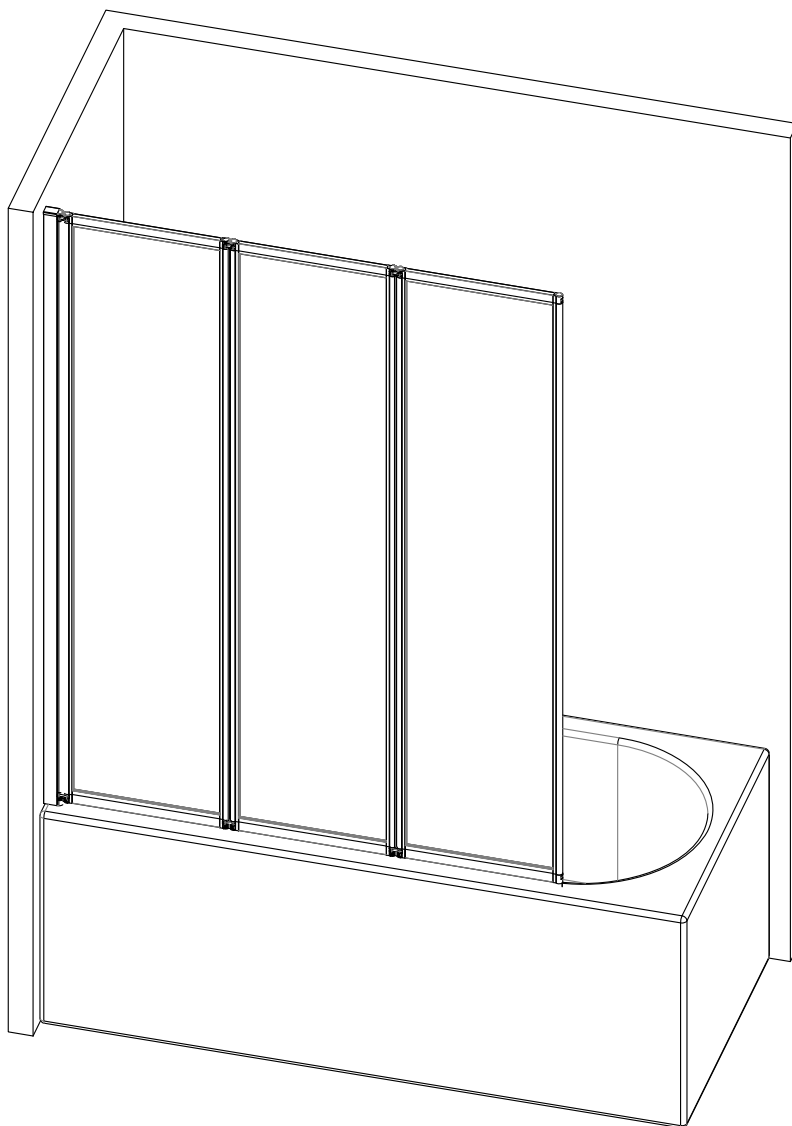

BLACK STAR

Badewannenfaltwand

bath screen

BWF370 - 125X143cm

Montage links oder rechts
installation left or right