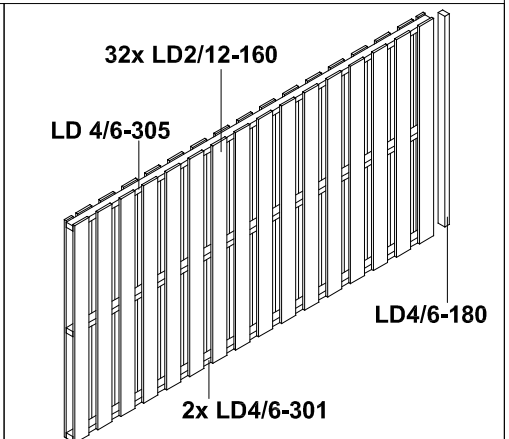

Seitenwand Deckelschalung aus Douglasie (Beispielzeichnung)

209613 (für Tiefe 250cm)

209620 (für Tiefe 300cm)

209637 (für Tiefe 350cm)

1

- 3 x C111
- 132 x C105-0040 40mm
- 13 x C105-0100 100mm

- 3 x C111
- 156 x C105-0040 40mm
- 13 x C105-0100 100mm

- 3 x C111
- 192 x C105-0040 40mm
- 13 x C105-0100 100mm