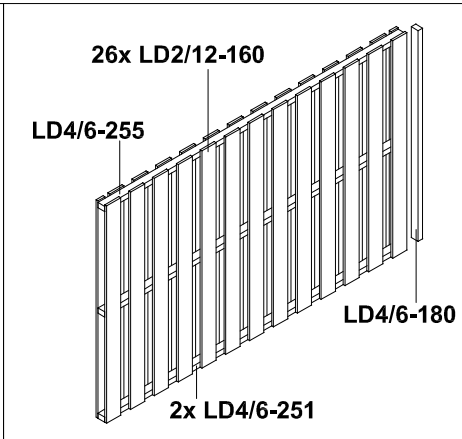

Seitenwand Deckelschalung aus Douglasie (Beispielzeichnung)

209613 (für Tiefe 250cm)

209620 (für Tiefe 300cm)

209637 (für Tiefe 350cm)

1

- 3 x C111
- 132 x C105-0040 40mm
- 13 x C105-0100 100mm

- 3 x C111
- 156 x C105-0040 40mm
- 13 x C105-0100 100mm

- 3 x C111
- 192 x C105-0040 40mm
- 13 x C105-0100 100mm