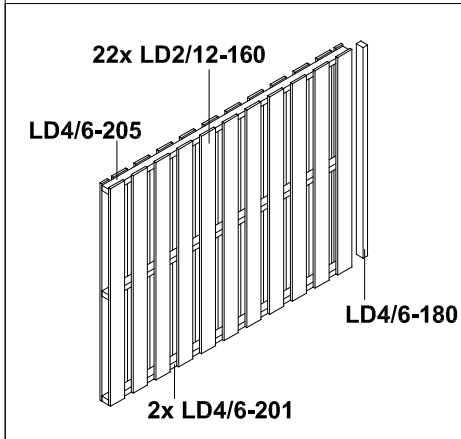

Seitenwand Deckelschalung aus Douglasie (Beispielzeichnung)

209613 (für Tiefe 250cm)

209620 (für Tiefe 300cm)

209637 (für Tiefe 350cm)

1

- 3 x C111
- 132 x C105-0040 40mm
- 13 x C105-0100 100mm

- 3 x C111
- 156 x C105-0040 40mm
- 13 x C105-0100 100mm

- 3 x C111
- 192 x C105-0040 40mm
- 13 x C105-0100 100mm