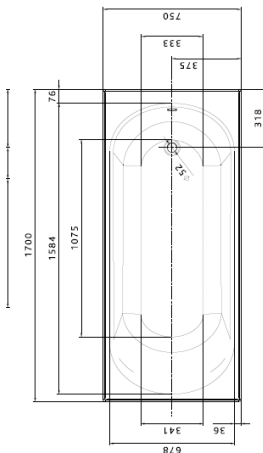

Serie	MarkenSet classic
Modell	Bathline Classic Badewannen Set 170x75cm; im Komplett-Set
Gewicht	28,0 kg
Kartonmaß	1715 x 785 x 645mm
Industriepalette (2,10m x 1,00m)	3 Stück

Inhalte des Komplett-Sets

CERAVID
Mit System zum eigenen Bad

- **C61171 000** Acryl-Badewanne
1700 x 750 mm
- volldurchgefärbtes Sanitäracryl
- pflegeleicht
- hautsympathisches
Wärmeempfinden
- Nutzvolumen: 128 Liter
- Fassungsvermögen: 203 Liter

- **C52221**
Styroporträger zu Badewanne
1700 x 750 x 550 mm
- **C52245**
Ab- und Überlaufgarnitur
mit Bowdenzug und verchromtem
Drehgriff, flexiblem Überlauf,
Geruchsverschluss
und Ablaufbogen 40/50 mm
- **C58179**
Montageanleitung

Farbe	Artikelnummer	EAN
weiß	C61176000	40 25163 07050 5