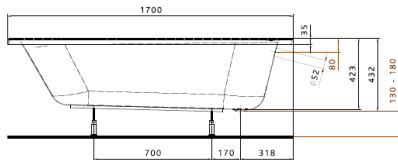

Serie	MarkenSet classic
Modell	Bathline Classic Badewannen Set 170x75cm; im Komplett-Set
Gewicht	28,0 kg
Kartonmaß	1715 x 785 x 645mm
Industriepalette (2,10m x 1,00m)	3 Stück

Inhalte des Komplett-Sets

CERAVID
Mit System zum eigenen Bad

- **C61171 000** Acryl-Badewanne
1700 x 750 mm
- volldurchgefärbtes Sanitäracryl
- pflegeleicht
- hautsympathisches
Wärmeempfinden
- Nutzvolumen: 128 Liter
- Fassungsvermögen: 203 Liter

- **C52221**
Styroporträger zu Badewanne
1700 x 750 x 550 mm
- **C52245**
Ab- und Überlaufgarnitur
mit Bowdenzug und verchromtem
Drehgriff, flexiblem Überlauf,
Geruchsverschluss
und Ablaufbogen 40/50 mm
- **C58179**
Montageanleitung