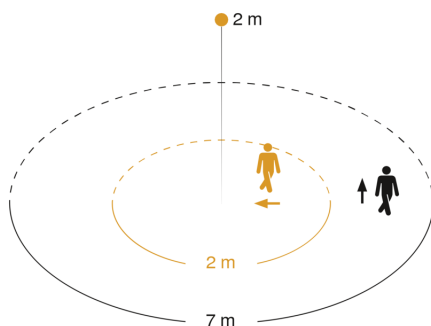

## Funktionsbeschreibung

Intelligent. Minimalistisch. Zeitlos. Die sparsame L 631 LED Sensor-Außenleuchte mit 663 lm Lichtleistung und 8 m Reichweite präsentiert sich im schlanken Gehäuse und punktet mit neuester LED-Technologie. Infrarot-Minisensor mit 360° Erfassung. Weitere Features: Softlichtstart, Grundlicht, Nachtsparmodus und Nightmatic.

**Technische Daten**

Abmessungen (L x B x H)	65 x 61 x 364 mm
Netzanschluss	220 – 240 V / 50 Hz
Montagehöhe max	2,50 m
Sensortechnologie	Passiv Infrarot
Leistung	8,2 W
Vernetzung	Nein
Lichtstrom	663 lm
Farbtemperatur	3000 K
Farbabweichung LED	SDCM3
Farbwiedergabeindex CRI	80-89
Mit Leuchtmittel	Ja, STEINEL LED-System
Leuchtmittel	LED nicht austauschbar
Lebensdauer LED (Max. °C)	50000 Std
Lichtstromrückgang nach LM80	L70B10
Socket	Ohne
LED Kühlsystem	Passive Thermo Control
Mit Bewegungsmelder	Ja
Erfassungswinkel	360 °
Öffnungswinkel	90 °
Unterkriechschutz	Ja
segmentweise Ausblendung	Ja

**Sensorerfassungsbereich**

Mögliche Montagehöhe: 1,80 m – 2,50 m

Orange: radial

Schwarz: tangential

**Maßzeichnung**