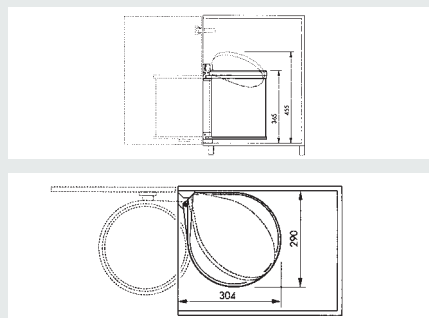

E

Acumulador de residuos empotrable

- Cuerpo de acero fino o chapa de acero revestido
- Aplicable en armarios de base con puerta giratoria a partir de 40 cm de ancho • Montaje sencillo a la derecha o a la izquierda • Sistema Lift de la tapa con tapa giratoria/inclinable de plástico • Cubo interior (15 l), plástico, gris

I

Pattumiera incassabile

- Corpo in acciaio inox o in lamiera d'acciaio rivestita
- Utilizzabile su basi con ante girevoli con una larghezza minima di 40 cm • Facile montaggio sul lato destro o sinistro • Sistema di apertura a rotazione-ribalta senza molla, coperchio in materiale plastico • Secchiello interno (15 l) in materiale plastico grigio

NL

Inbouw-afvalmer

- Romp van roestvrij staal of gecoat plaatstaal • Te gebruiken bij onderkastjes met draaideur vanaf een breedte van 40 cm • Rechts of links eenvoudig te monteren • Deksel-lift-systeem met veerloze draai-kantel-deksel van kunststof • Binnenemmer (15 l), kunststof, grijs

Der kompakte Einbau-Abfallsammler mit dem einzigartigen Deckel-Lift-System.

- Gehäuse aus Edelstahl oder korrosionsfest beschichtetem Stahlblech • Einsetzbar bei Drehtür-Unterschrank ab 40 cm Breite • Rechts oder links einfach montierbar • Deckel-Lift-System mit federlosem Dreh-Kipp-Deckel aus Kunststoff • Inneneimer (15 l), Kunststoff, grau

3555-001

4007126 355508

3555-101

4007126 355515

Gehäuse:	Stahlblech, reinweiß	Edelstahl
Deckel:	Kunststoff, weiß	Kunststoff, schwarz
Inneneimer:	Kunststoff, grau	Kunststoff, grau
Housing:	sheet steel, pure white	stainless steel
Lid:	plastic, white	plastic, black
Inner bin:	plastic, grey	plastic, grey
Corps:	tôle d'acier, blanc	acier inoxydable
Couvercle:	plastique, blanc	plastique, noir
Seau intérieur:	plastique, gris	plastique, gris
Cuerpo:	chapa de acero, blanco puro	acero fino
Tapa:	plástico, blanco	plástico, negro
Cubo interior:	plástico, gris	plástico, gris
Corpo:	lamiera d'acciaio bianco puro	acciaio inox
Coperchio:	materiale plastico bianco	materiale plastico nero
Secchiello interno:	materiale plastico grigio	materiale plastico grigio
Romp:	plaatstaal, zuiverwit	roestvrij staal
Deksel:	kunststof, wit	kunststof, zwart
Binnenemmer:	kunststof, grijs	kunststof, grijs