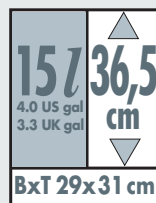

E

Acumulador de residuos empotrable

- Cuerpo de acero fino o chapa de acero revestido
- Aplicable en armarios de base con puerta giratoria a partir de 40 cm de ancho • Montaje sencillo a la derecha o a la izquierda • Sistema Lift de la tapa con tapa giratoria/inclinable de plástico • Cubo interior (15 l), plástico, gris

I

Pattumiera incassabile

- Corpo in acciaio inox o in lamiera d'acciaio rivestita
- Utilizzabile su basi con ante girevoli con una larghezza minima di 40 cm • Facile montaggio sul lato destro o sinistro • Sistema di apertura a rotazione-ribalta senza molla, coperchio in materiale plastico • Secchiello interno (15 l) in materiale plastico grigio

NL

Inbouw-afvalmer

- Romp van roestvrij staal of gecoat plaatstaal • Te gebruiken bij onderkastjes met draaideur vanaf een breedte van 40 cm • Rechts of links eenvoudig te monteren • Deksel-lift-systeem met veerloze draai-kantel-deksel van kunststof • Binnenemmer (15 l), kunststof, grijs

Der kompakte Einbau-Abfallsammler mit dem einzigartigen Deckel-Lift-System.

- Gehäuse aus Edelstahl oder korrosionsfest beschichtetem Stahlblech • Einsetzbar bei Drehtür-Unterschrank ab 40 cm Breite • Rechts oder links einfach montierbar • Deckel-Lift-System mit federlosem Dreh-Kipp-Deckel aus Kunststoff • Inneneimer (15 l), Kunststoff, grau

3555-001

4007126 355508

3555-101

4007126 355515

Gehäuse:	Stahlblech, reinweiß	Edelstahl
Deckel:	Kunststoff, weiß	Kunststoff, schwarz
Inneneimer:	Kunststoff, grau	Kunststoff, grau
Housing:	sheet steel, pure white	stainless steel
Lid:	plastic, white	plastic, black
Inner bin:	plastic, grey	plastic, grey
Corps:	tôle d'acier, blanc	acier inoxydable
Couvercle:	plastique, blanc	plastique, noir
Seau intérieur:	plastique, gris	plastique, gris
Cuerpo:	chapa de acero, blanco puro	acero fino
Tapa:	plástico, blanco	plástico, negro
Cubo interior:	plástico, gris	plástico, gris
Corpo:	lamiera d'acciaio bianco puro	acciaio inox
Coperchio:	materiale plastico bianco	materiale plastico nero
Secchiello interno:	materiale plastico grigio	materiale plastico grigio
Romp:	plaatstaal, zuiverwit	roestvrij staal
Deksel:	kunststof, wit	kunststof, zwart
Binnenemmer:	kunststof, grijs	kunststof, grijs