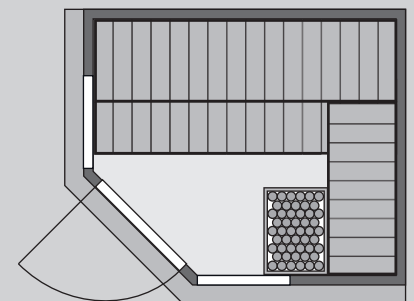

Nur bei Dachkranzmodell

- 1 Dachkranz
- 1 LED-Strahlerset

Weiteres Zubehör finden Sie unter der Rubrik **Zubehör**.
Beachten Sie bitte die **Übersicht Zubehör**

10 cm Wand- und Deckenabstand beim Aufbau einhalten!
Aufbau mit und ohne Dachkranz möglich.
Spiegelbar!

Außenmaße mit Eckleisten	B 231 × T 196 × H 198 cm
Außenmaße (inkl Dachkranz)	B 245 × T 210 × H 202 cm
Innenmaße	B 216 × T 181 × H 192 cm
Umbauter Raum	7,4 m ³
Außenmaße Türflügel	B 65,6 × T 0,8 × H 175 cm
Durchgangsmaße / Lichtausschnitt Tür	B 64 × H 173 cm
Fenster Außenmaß / Lichtausschnitt	B 60 × H 192 cm / B 49 × H 175,5 cm
Ofenschutzgitter	B 60 × T 51 × H 80 cm
Paketmaße Sauna	B 225 × T 125 × H 90 cm / 376 kg
Paketmaße Dachkranz	B 177 × T 15 × H 14 cm / 18 kg

Maße Dachkranzmodell (in cm)

Maße Basismodell (in cm)

Fenstereinbaupositionen

Kein zusätzliches Fenster einbaubar!

Ausführung

- Nordische Fichte, naturbelassen

Wand

- Vormontierte Wandelemente
- Fronten bestehen innen aus einer 42 mm starken, stabilen Rahmenkonstruktion mit Mineralwolldämmung. Die Außen- und Innenseiten der Fronten sind mit 12,5 mm Spezial-Softline-Fichte-Profilholz verkleidet (gesamt: 68mm).
- Rückwände bestehen innen aus einer 42 mm starken, stabilen Rahmenkonstruktion mit Mineralwolldämmung. Die Innenseite der Rückwände ist mit 12,5 mm Spezial-Softline-Fichte-Profilholz verkleidet und die Außenseite mit einer Platte verstärkt (gesamt: 57mm)

Dach

- Vormontierte Elemente
- Innen: Mineralwolldämmung mit 42 mm starken Rahmenkonstruktion
- Verkleidung: 12,5 mm Spezial-Softline-Fichte-Profilholz
- Außenseite: Verstärkung mit Platte

Tür

- Bronzierte Ganzglastür mit Massivholz-Türrahmen
- Einscheibensicherheitsglas
- Rechts und links anschlagbar; Magnetverschlusstechnik
- Lackierter Türgriff
- Beschläge mit Excenter für optimale Ausrichtung der Glasscheibe