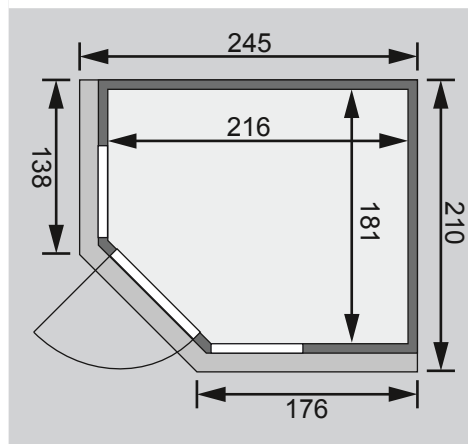

Maße Dachkranzmodell (in cm)