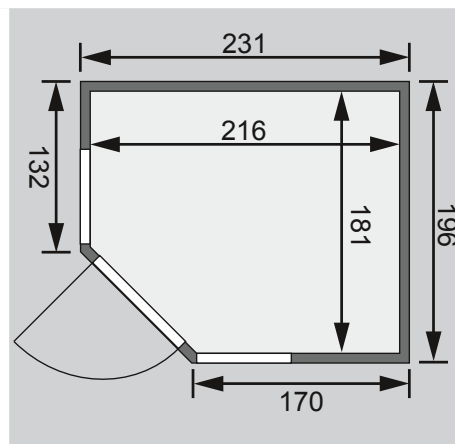

Maße Basismodell (in cm)