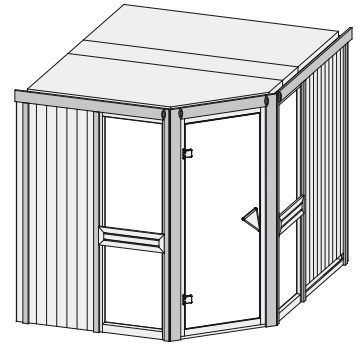

Produktinformation

68 mm Systemsauna

Lieferumfang

- 1 Satz Saunawände
- 2 Bronzierte Fensterelemente
- 1 Saunadach
- 1 Bronzierte Ganzglastür
- 3 Liegen
- 1 Kopfstütze
- 1 Ofenschutz
- Schrauben und Beschläge

Nur bei Dachkranzmodell

- 1 Dachkranz
- 1 LED-Strahlerset

Weiteres Zubehör finden Sie unter der Rubrik **Zubehör**.
Beachten Sie bitte die **Übersicht Zubehör**

10 cm Wand- und Deckenabstand beim Aufbau einhalten!
Aufbau mit und ohne Dachkranz möglich.
Spiegelbar!

Außenmaße mit Eckleisten	B 231 × T 196 × H 198 cm
Außenmaße (inkl Dachkranz)	B 245 × T 210 × H 202 cm
Innenmaße	B 216 × T 181 × H 192 cm
Umbauter Raum	7,4 m ³
Außenmaße Türflügel	B 65,6 × T 0,8 × H 175 cm
Durchgangsmaße / Lichtausschnitt Tür	B 64 × H 173 cm
Fenster Außenmaß / Lichtausschnitt	B 60 × H 192 cm / B 49 × H 175,5 cm
Ofenschutzgitter	B 60 × T 51 × H 80 cm
Paketmaße Sauna	B 225 × T 125 × H 90 cm / 376 kg
Paketmaße Dachkranz	B 177 × T 15 × H 14 cm / 18 kg

Maße Dachkranzmodell (in cm)

Maße Basismodell (in cm)

Fenstereinbaupositionen

Kein zusätzliches Fenster einbaubar!

Ausführung

- Nordische Fichte, naturbelassen

Wand

- Vormontierte Wandelemente
- Fronten bestehen innen aus einer 42 mm starken, stabilen Rahmenkonstruktion mit Mineralwolldämmung. Die Außen- und Innenseiten der Fronten sind mit 12,5 mm Spezial-Softline-Fichte-Profilholz verkleidet (gesamt: 68mm).
- Rückwände bestehen innen aus einer 42 mm starken, stabilen Rahmenkonstruktion mit Mineralwolldämmung. Die Innenseite der Rückwände ist mit 12,5 mm Spezial-Softline-Fichte-Profilholz verkleidet und die Außenseite mit einer Platte verstärkt (gesamt: 57mm)