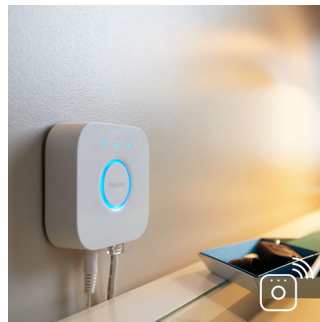

Volle Kontrolle mit der Hue Bridge

Verbinden Sie Ihre Philips Hue Lampen mit der Bridge, um von den endlosen Möglichkeiten des Systems zu profitieren.