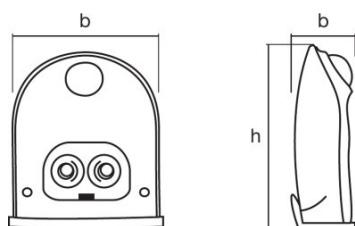

Photometrische Daten

Farbtemperatur	4000 K
Lichtstrom	40 lm
Lichtfarbe (Bezeichnung)	Cool White
Farbwiedergabeindex Ra	>80

Abmessungen & Gewicht

Länge	102,5 mm
Breite	92,4 mm
Höhe	36,5 mm
Produktgewicht	154,00 g