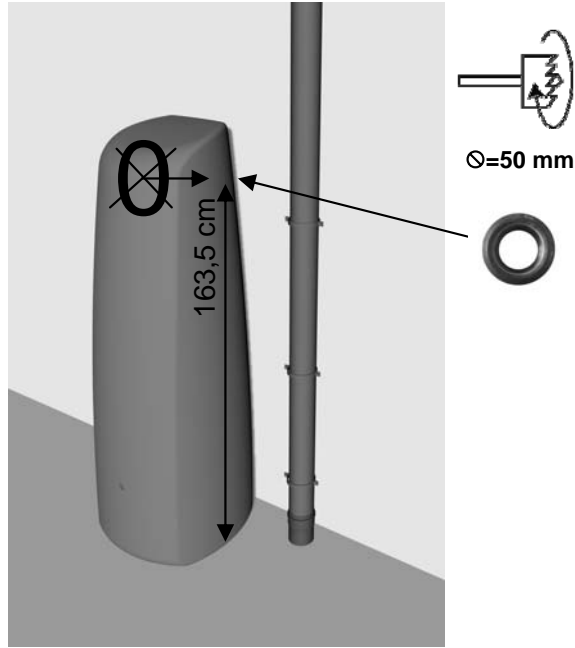

Aufstellanleitung
Notice de montage
Installation manual
Instrucciones de montaje
Istruzioni per l'installazione

ELEGANCE 400 L

220011
330282

330304 + 
DN 19/32

1.

2.

3.

Aufstellenanleitung
Notice de montage
Installation manual
Instrucciones de montaje
Istruzioni per l'installazione

330304