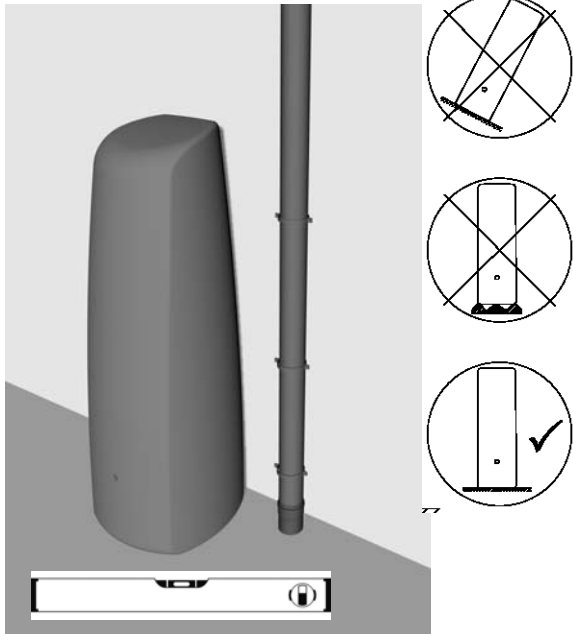

Aufstellanleitung
Notice de montage
Installation manual
Instrucciones de montaje
Istruzioni per l'installazione

ELEGANCE 400 L

220011
330282

330304 + 
DN 19/32

1.

2.

3.

Aufstellenanleitung
Notice de montage
Installation manual
Instrucciones de montaje
Istruzioni per l'installazione