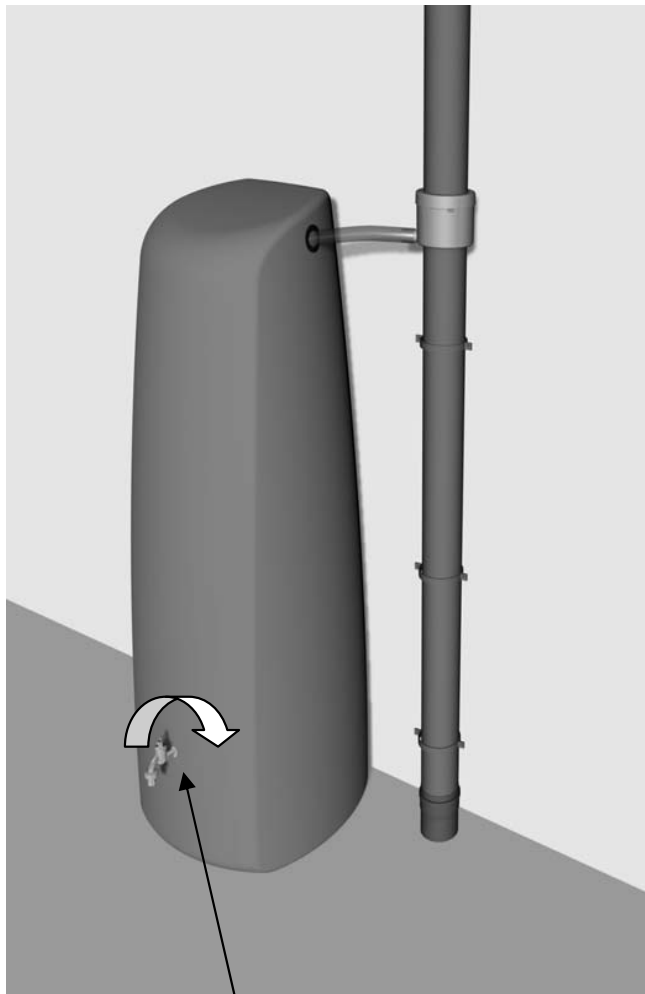

Aufstellanleitung
Notice de montage
Installation manual
Instrucciones de montaje
Istruzioni per l'installazione

ELEGANCE 400 L

220011
330282

330304 + 
DN 19/32

1.

2.

3.

Aufstellenanleitung
Notice de montage
Installation manual
Instrucciones de montaje
Istruzioni per l'installazione

330304