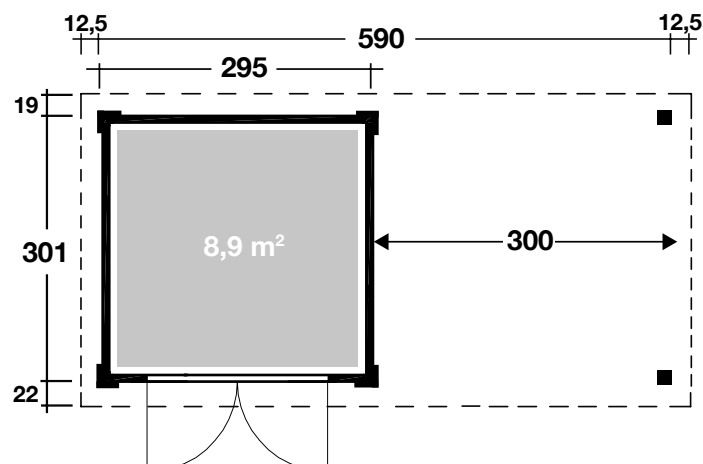

Infos & Grundriss

Weitere Informationen finden Sie unter: www.finnhaus.de oder im aktuellen Katalog.
Technische Änderungen, Druckfehler und Irrtümer vorbehalten.