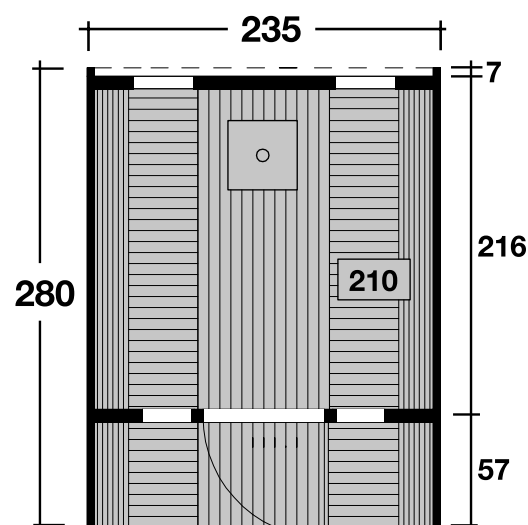

INKL. OFEN-SCHUTZGITTER UND SCHWARZE DACHSCHINDELN.
SAUNABÄNKE AUS ASTFREIEM ESPENHOLZ.
BEACHTEN SIE DEN HINWEIS ZU THERMOHOLZ IM KATALOG!

*Aufgrund der Montage ist das Rundglas nur fertig montiert und nicht als Bausatz lieferbar. Saunaofen-Set 9 KW ist mit der Leistung bei dem Rundglas grenzwertig, besser Ofen mit mehr Leistung. Weitere Informationen finden Sie unter: www.finnhaus.de oder im aktuellen Katalog. Technische Änderungen, Druckfehler und Irrtümer vorbehalten.