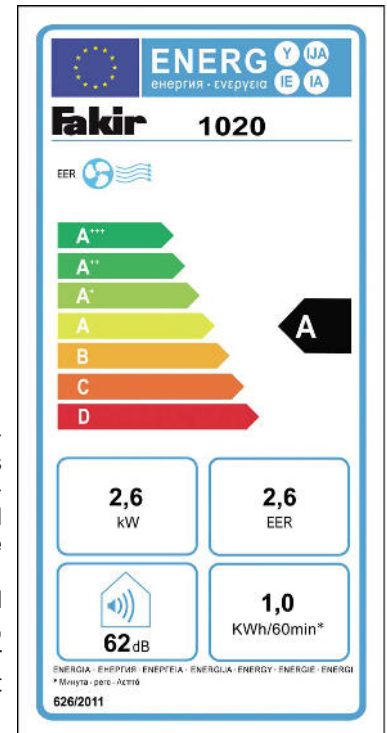

UVP
739,00 €

Ausstattung	1020
Farbe	silber/ anthrazit
Art. Nr.	67 26 006
EAN	4 002 780 007 114
unverb. Preisempfehlung	739 €
Motor	
Kühlleistung	2,6 kW (9000 BTU)
Leistungsaufnahme max.	1.250 Watt
Energieeffizienzklasse	A
Energieverbrauch	1,0 kWh / 60 min
Energieeffizienzgröße (EER)	2,6
Hygiene	
Nylonfilter	2x, ausw aschbar
Kühlmittel	ja
Komfort und Sicherheit	
Lüftfunktion	ja
Kühlfunktion	ja

Ausstattung	1020
Entfeuchtungsleistung	max. 27,6 Liter/ Tag (Bei 27°C & 60% Luftfeuchtigkeit)
Transportabel	ja, 4 Rollen
Ventilatorstufen	3
elekt. Temp.- & Zeitvorwahl	ja
Timer	24-Std.
On/ Off	Soft-Touch Bedienfeld + Fernbed.
Luftstromsteuerung	ja
Abluftschlauch	1x, zur Aufbew. im Gerät integrierbar
Kontrollleuchten	ja
Steckerfertig	ja
Prüfzeichen	TUV Süd/GS
H x B x T in cm	77 x 48 x 34 cm
Gewicht in kg	32,5
Zubehör	
Fernbedienung	ja
Fensterdüse	ja