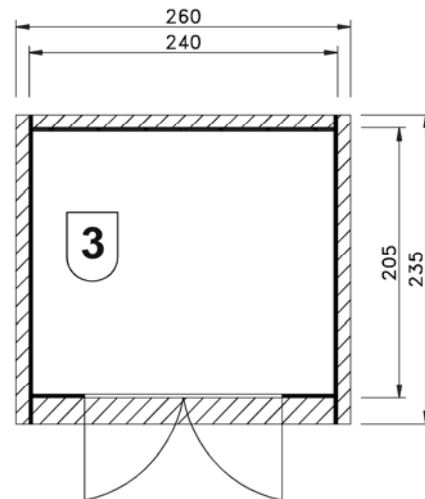

Massivholz - Gartenhaus

Art.-Nr.: 218.2421.40041

Angaben in cm

Sockelmaß [cm]	Maß incl. Dachüberstand [cm]	Dachfläche [m ²]	Seitenwandhöhe ab Fundament [cm]	Firsthöhe ab Fundament [cm]	Grundfläche [m ²]	Rauminhalt [m ³]	Gewicht [kg]
240 x 205	260 x 235	6,24	197	234	4,92	10,18	410

Tür

⇒Massive, 2-flügelige Tür 154 x 180 cm mit Zylinderschloß incl. 3 Schlüsseln
⇒ca. 1/2 Lichtausschnitt
⇒Lichte Öffnung (Durchgangsmaß): 143 x 173 cm

Dach

⇒16 mm starke Dachbretter auf stabiler Dachpfette, Vordach 20 cm
⇒ inkl. Bitumendachbelag

Zubehör (gegen Aufpreis)

⇒Bitumenschindeln in anthrazit, grün, rot, Paketanzahl siehe  (3,0m²/Paket)

Verpackung

⇒1 Paket incl. Montagematerial
und übersichtlicher Montageanleitung
⇒ Verpackungsmaße L/B/H: 235/120/60 cm