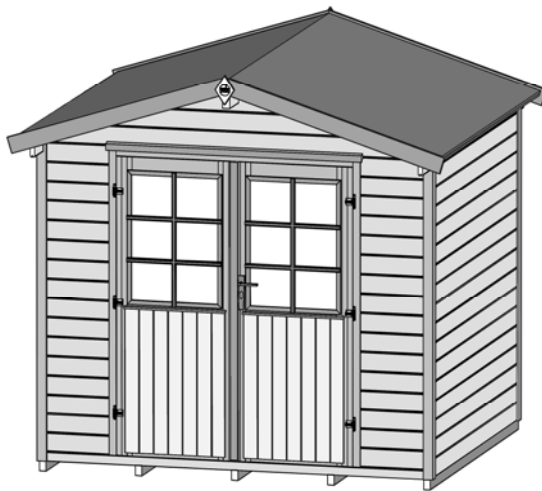

Massivholz - Gartenhaus

Art.-Nr.: 218.2421.40041

Angaben in cm

Sockelmaß [cm]	Maß incl. Dachüberstand [cm]	Dachfläche [m ²]	Seitenwandhöhe ab Fundament [cm]	Firsthöhe ab Fundament [cm]	Grundfläche [m ²]	Rauminhalt [m ³]	Gewicht [kg]
240 x 205	260 x 235	6,24	197	234	4,92	10,18	410

Allgemeines

⇒Sämtliche Holzteile aus nordischem Fichtenholz

Fußboden

⇒Unterkonstruktion aus kesseldruckimprägnierten Bodenbalken
⇒16 mm starke Bodendielen mit Nut und Feder

Wandaufbau

⇒28 mm starke Blockbohlen mit Nut und Feder
⇒Variantenreiche Gestaltung durch nachträglichen Einbau von Fenstern und Türen möglich
⇒(Zusatzfenster und Türen als Zubehör erhältlich)

Tür

⇒Massive, 2-flügelige Tür 154 x 180 cm mit Zylinderschloß incl. 3 Schlüsseln
⇒ca. 1/2 Lichtausschnitt
⇒Lichte Öffnung (Durchgangsmaß): 143 x 173 cm

Dach

⇒16 mm starke Dachbretter auf stabiler Dachpfette, Vordach 20 cm
⇒ inkl. Bitumendachbelag

Zubehör (gegen Aufpreis)

⇒Bitumenschindeln in anthrazit, grün, rot, Paketanzahl siehe  (3,0m²/Paket)

Verpackung

⇒1 Paket incl. Montagematerial
und übersichtlicher Montageanleitung
⇒ Verpackungsmaße L/B/H: 235/120/60 cm