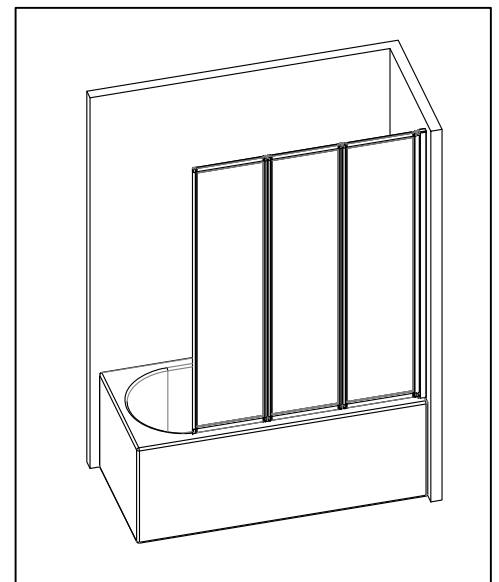

WHITE STAR

Badewannenfaltwand

bath screen

BWF360 - 130X120cm

Montage links oder rechts
installation left or right