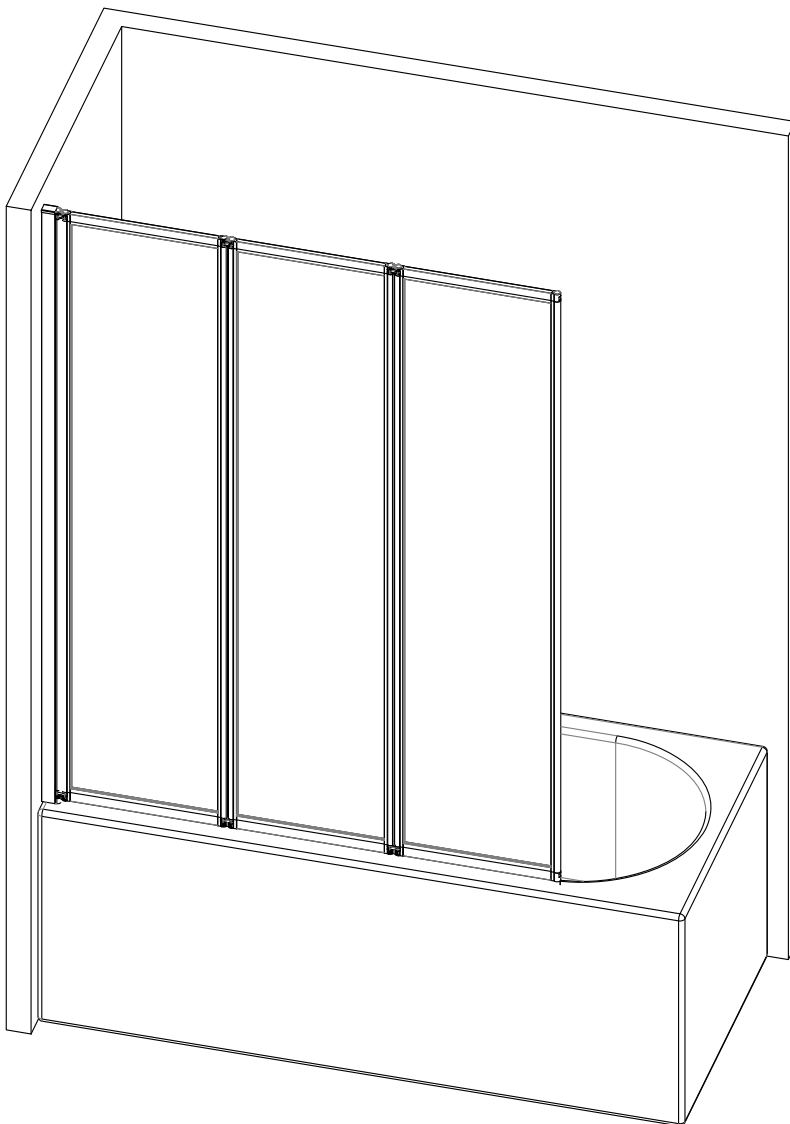

WHITE STAR

Badewannenfaltwand

bath screen

BWF360 - 130X120cm

Montage links oder rechts
installation left or right