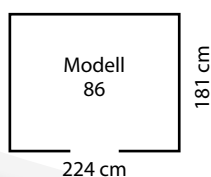

TECHNISCHE DATEN

- Art:** Pultdach
-
- Größen:** 2
-
- Farben:** Anthrazit matt, Tanne/Weiß

MODELLÜBERSICHT

Modell	Grundfläche	Türmaß:	Außenmaß
86	4,05 m ²	ca. B 103 x H 173 cm	B 238 x T 194 x H 203 cm
89	5,98 m ²	ca. B 103 x H 173 cm	B 238 x T 278 x H 203 cm