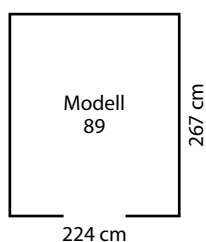

LÜBECK

5 JAHRE GARANTIE
gegen Durchrostung

KURZ & KNAPP

- ✓ Gerätehaus mit Pultdach, Lichtpaneelen und Schiebetüren
- ✓ Übersicht dank Tageslicht
- ✓ Modernes Blechdesign mit hoher Steifigkeit und mehr Sicken
- ✓ Verzinktes Stahlblech mit Polyesterlackierung
- ✓ Mit einem Vorhängeschloss verschließbar
- ✓ Fundamentrahmen optional erhältlich

TECHNISCHE DATEN

1. **Art:** Pultdach
2. ---
3. **Größen:** 2
4. ---
5. **Farben:** Anthrazit matt, Tanne/Weiß

MODELLÜBERSICHT

Modell	Grundfläche	Türmaß:	Außenmaß
86	4,05 m²	ca. B 103 x H 173 cm	B 238 x T 194 x H 203 cm
89	5,98 m²	ca. B 103 x H 173 cm	B 238 x T 278 x H 203 cm

LÜBECK 89